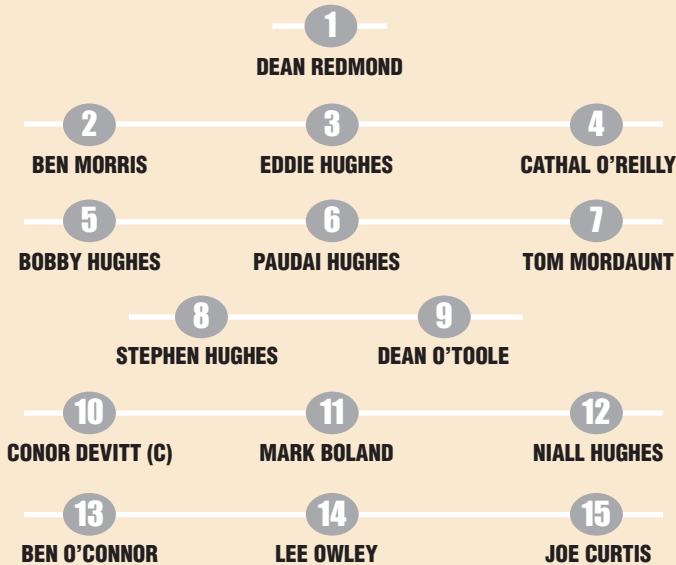

TARA ROCKS

FIR IONAIÐ

16. SEAN GEOGHEGAN
17. CILLIN O'TOOLE
18. PETER HUGHES
19. JASON BOLGER
20. ROB MURPHY
21. CONOR KINSELLA
22. CONOR HUGHES
23. NIAL BREEN
24. PATRICK FORTUNE

Manager: Colin Breen
Selectors: Richard Hughes,
Colm O'Reilly, P.J Gettings