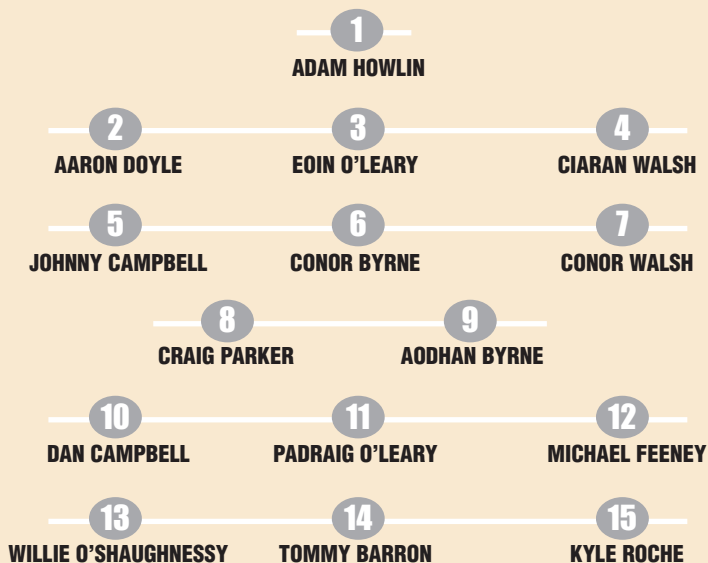

TARA ROCKS

FIR IONAIÐ

16. SEAN GEOGHEGAN
17. CILLIN O'TOOLE
18. PETER HUGHES
19. COLM KAVANAGH
20. ROB MURPHY
21. CONOR KINSELLA
22. CONOR HUGHES
23. PAUDAI HUGHES
24. PATRICK FORTUNE

Manager: Colin Breen
Selectors: Richard Hughes,
Colm O'Reilly, P.J Gethings

SHELMALIERS

FIR IONAIÐ

16. JACK WATERS COSGRAVE
17. AIDAN MURPHY
18. DYLAN O'NEILL
19. EOGHAN FITZGERALD
20. PAUL HEARNE
21. KEVIN O'LEARY
22. HUGH PETER MANLEY
23. TIERNAN MALONE
24. CONOR ROCHE

EXTENDED PANEL:
MARK POWER
RAY McGLONE