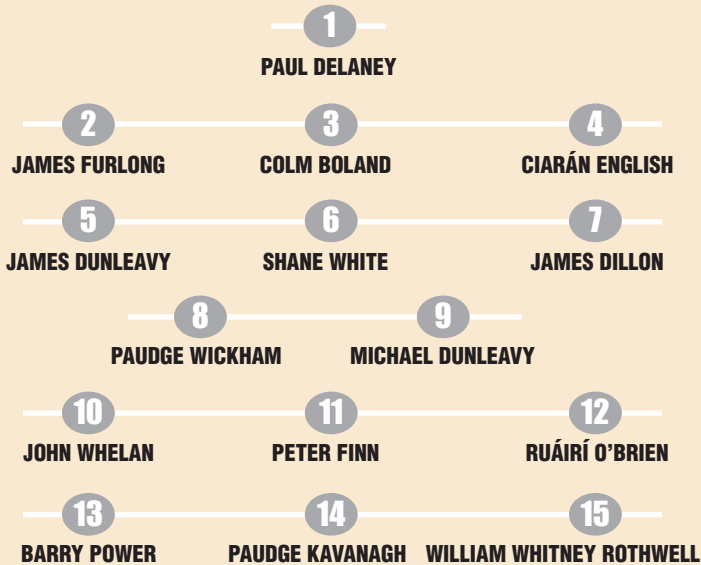

ADAMSTOWN

FIR IONAIÐ

- 16 PAUL COOPER
- 17 JAMES DELANEY
- 18 LIAM McDONALD
- 19 DAVID O'GORMAN
- 20 MOSIE DELANEY
- 21 CRAIG KENNY
- 22 SHANE BRADLEY
- 23 MICHAEL FOLEY