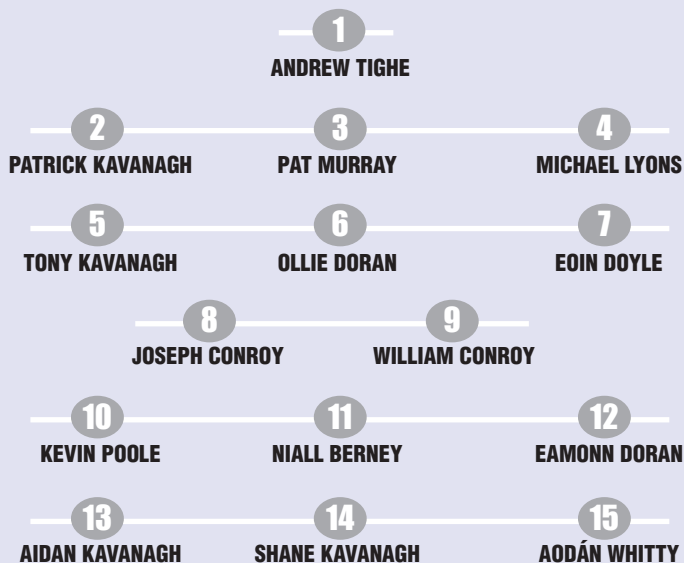

CRAANFORD

FIR IONAIÐ

1. 16 LUKE BYRNE
2. 17 JIM KENNY
3. 18 MICHAEL O'LOUGHLIN
4. 19 GER LYONS
5. 20 MICHAEL SINNOTT
6. 21 JOHN LANCASTER
7. 22 PAT DOYLE
8. 23 PAURIC REDMOND
9. 24 STUART BYRNE